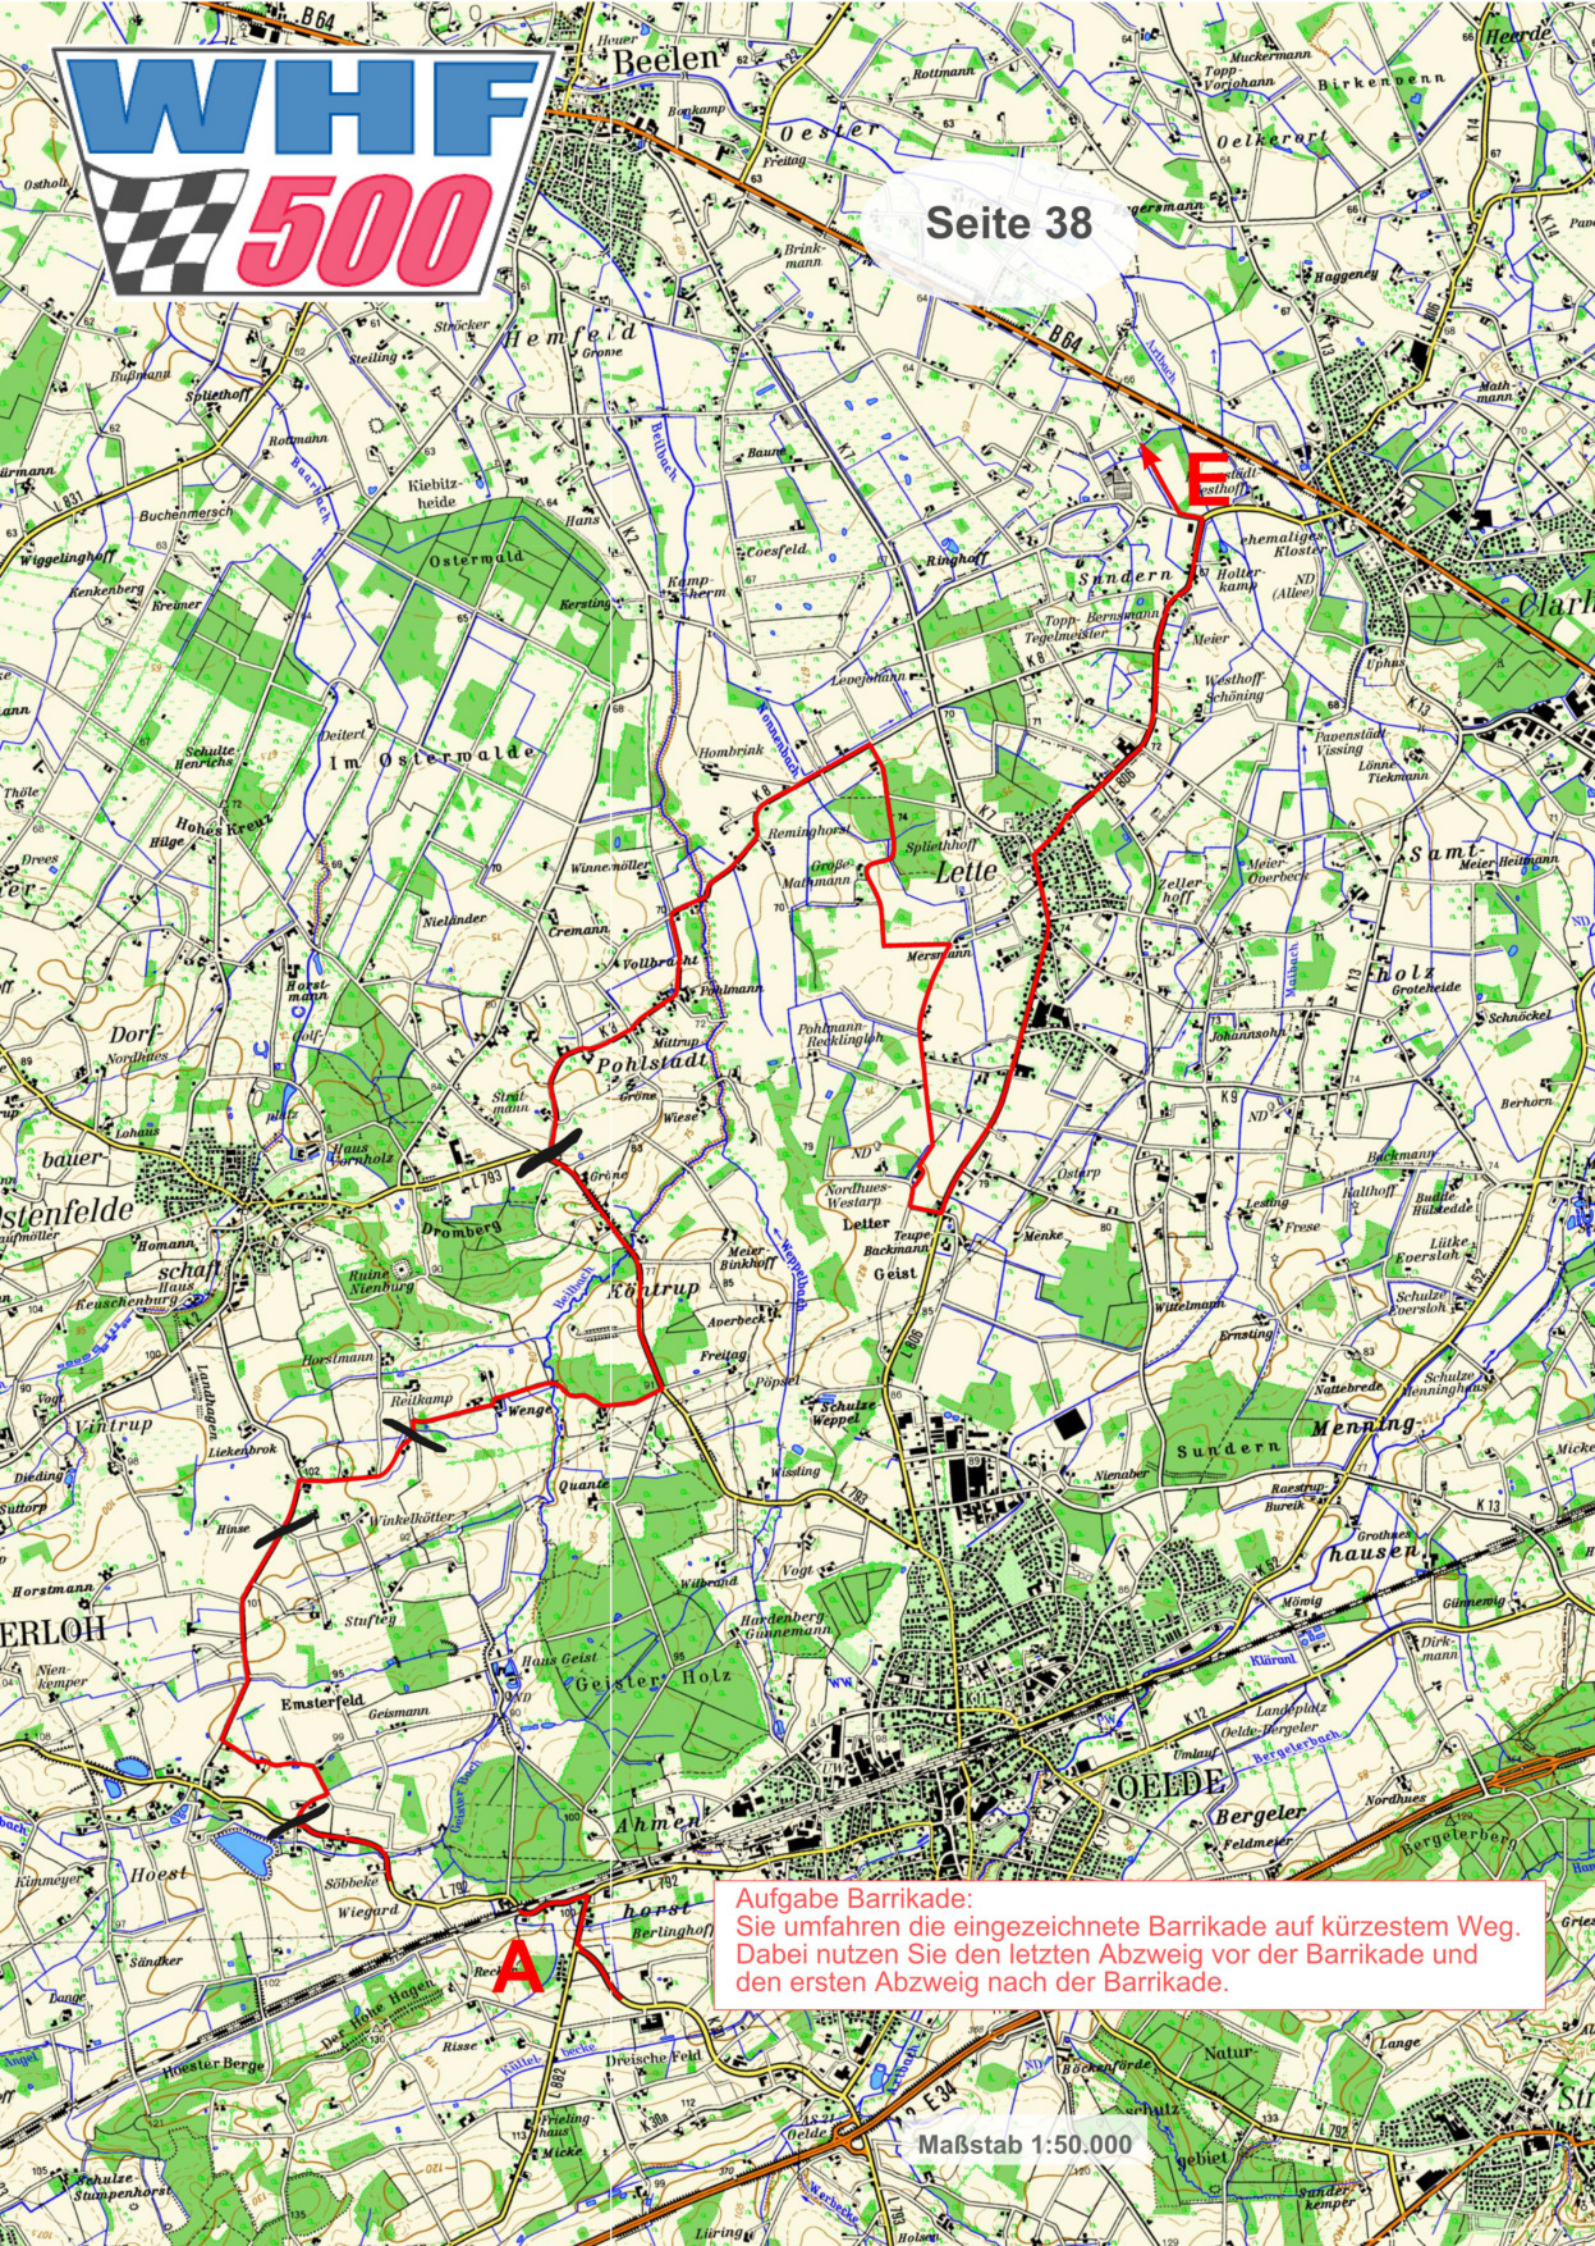

Bordbuch "super" 4

4. ADAC Westfälische Herbstfahrt

4 Bordbuchseiten/Kartenblätter

Seite 37

WP 14 Selbststart
45er Schnitt bis Beginn Pfeil E
2 Minuten nach Restart
aus der Pause Haus Nottbeck

Hier - Tankstelle
bis zum Ziel 50 km

E

Maßstab 1:50.000

Haus Nottbeck
die Sandfläche darf
nicht befahren werden

Aufgabe Barrikade:
Sie umfahren die eingezeichnete Barrikade auf kürzestem Weg.
Dabei nutzen Sie den letzten Abzweig vor der Barrikade und den ersten Abzweig nach der Barrikade.

Seite 39

ZK 15
Verkehrsübungsplatz

A

Maßstab 1:50.000