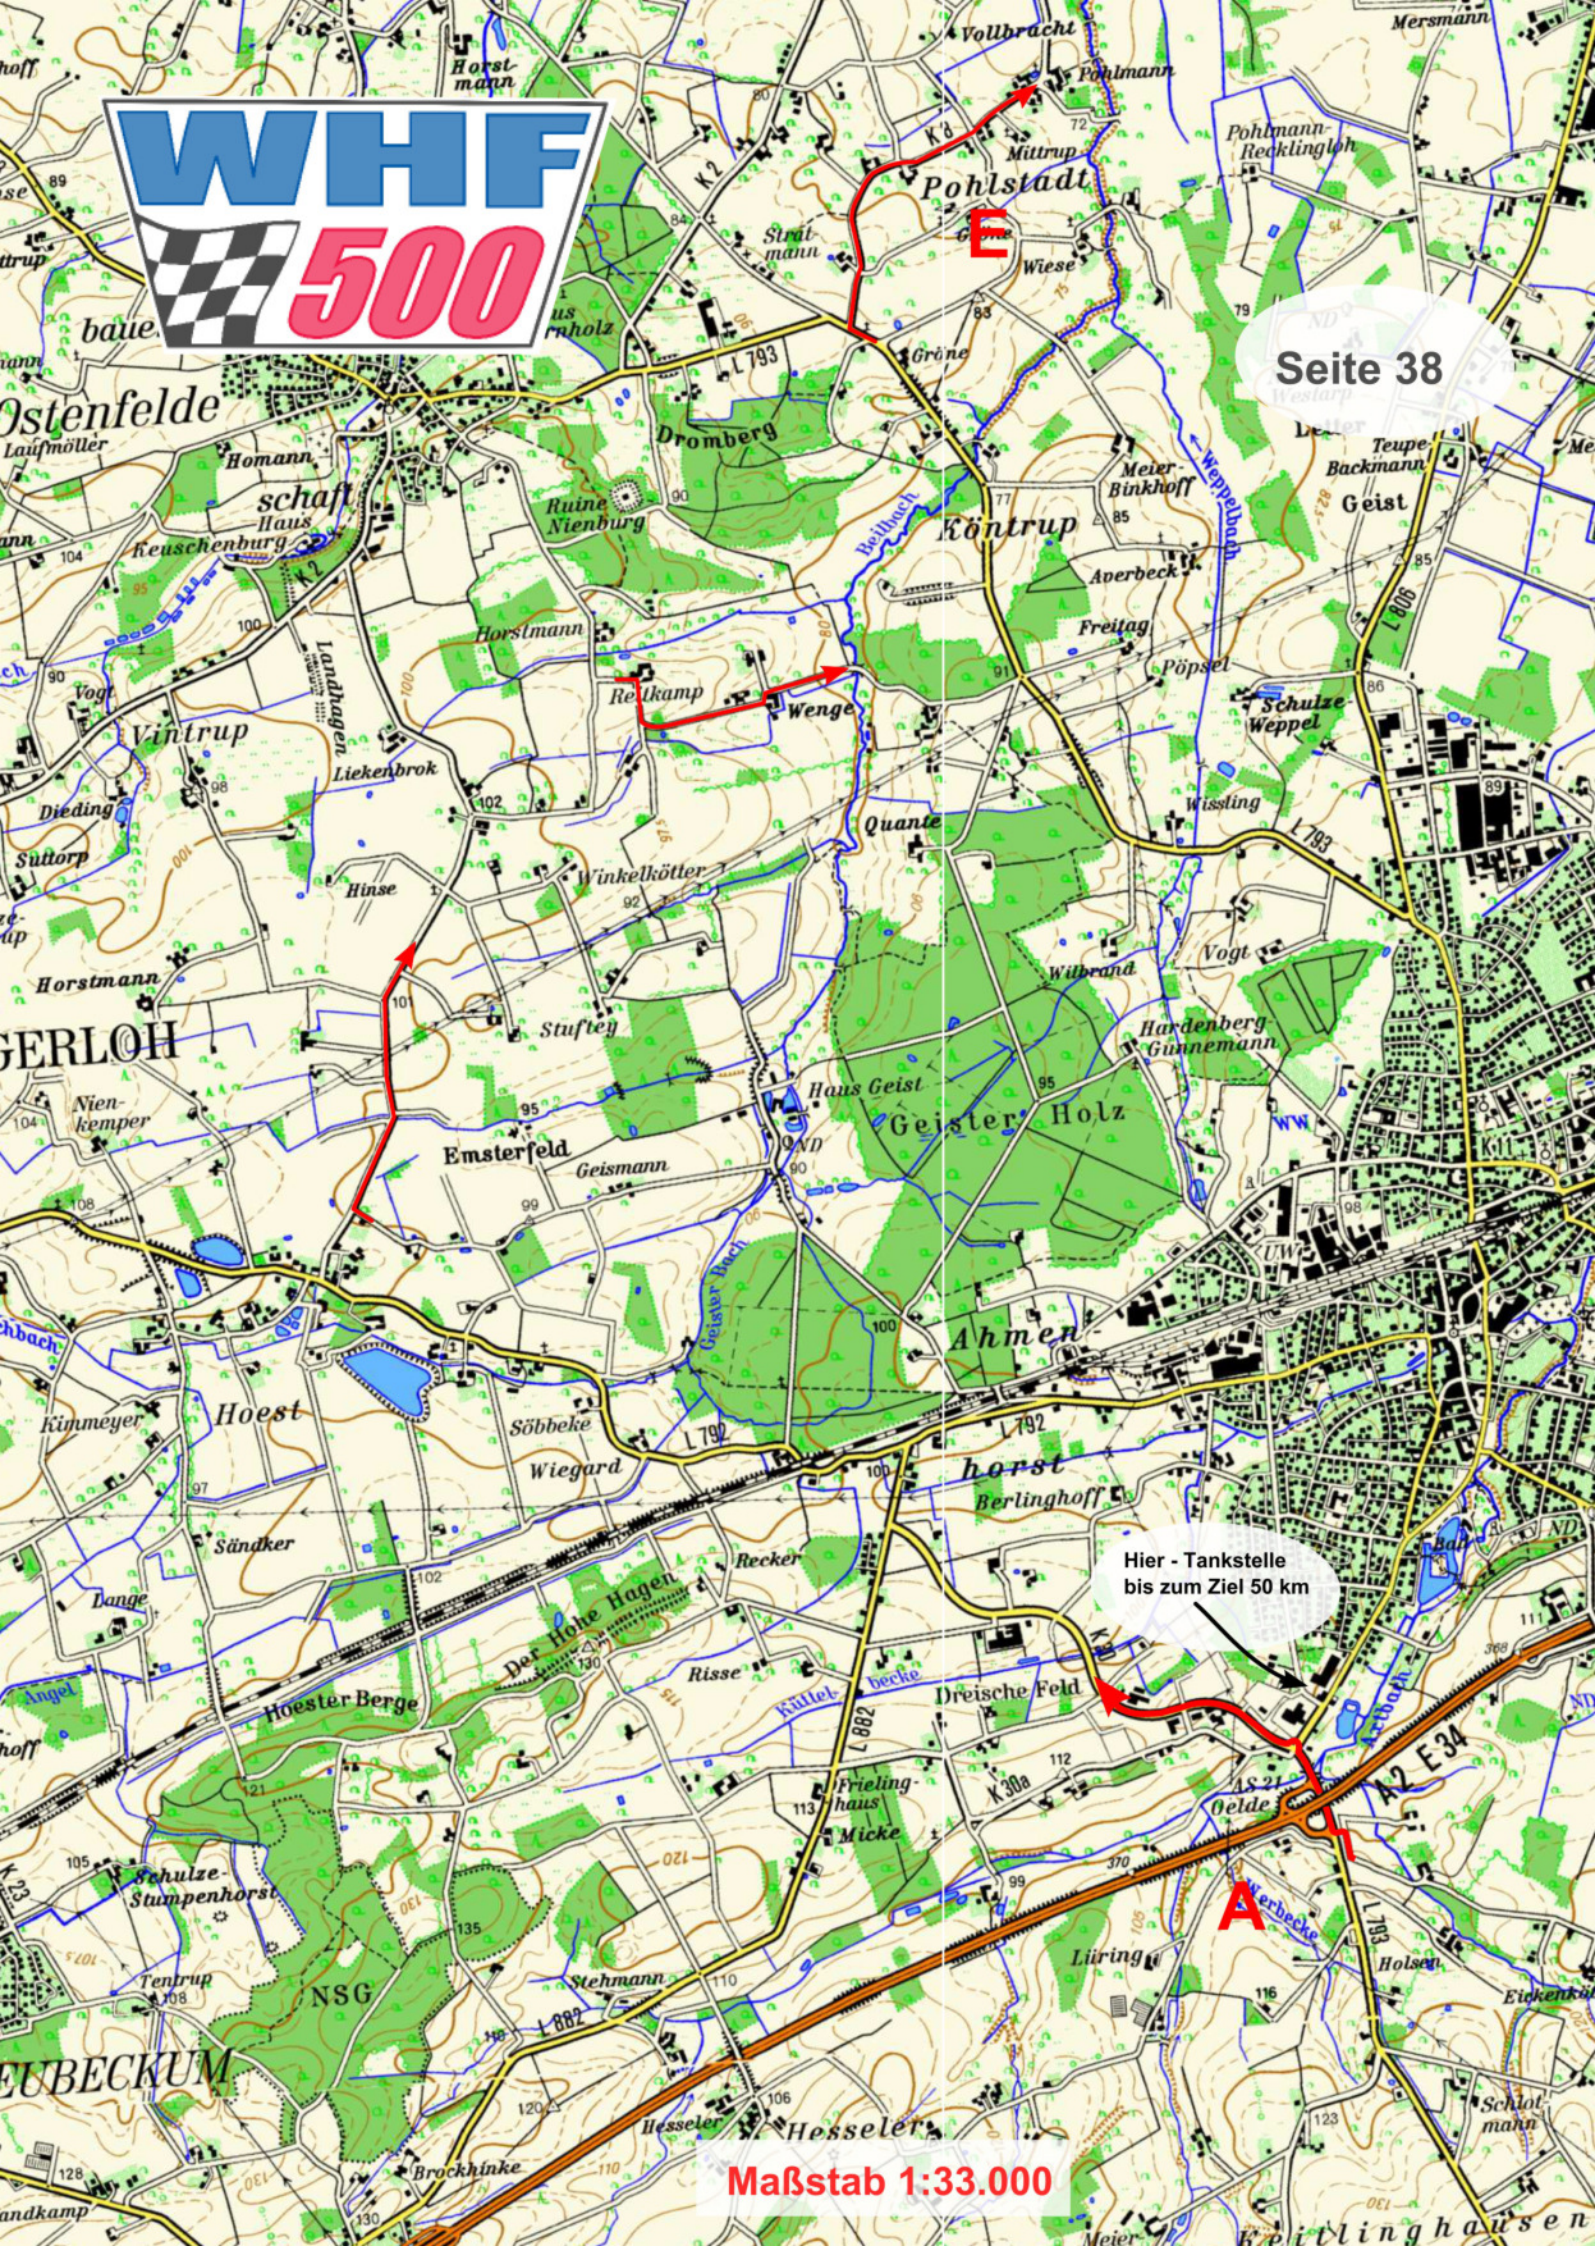

Seite 37

WP 14 Selbststart
2 Minuten nach Restart
aus der Kaffee & Kuchen - Pause
Haus Notbeck

Ziel
14:00

Maßstab 1:33.000

Haus Notbeck
die Sandfläche darf
nicht befahren werden

Seite 38

Hier - Tankstelle
bis zum Ziel 50 km

Maßstab 1:33.000

ZK 15

Verkehrsübungsplatz

Seite 39

Maßstab 1:33.000

Berhorn

Seite 40

HARSEWINKEL

Ziel

Maßstab 1:33.000