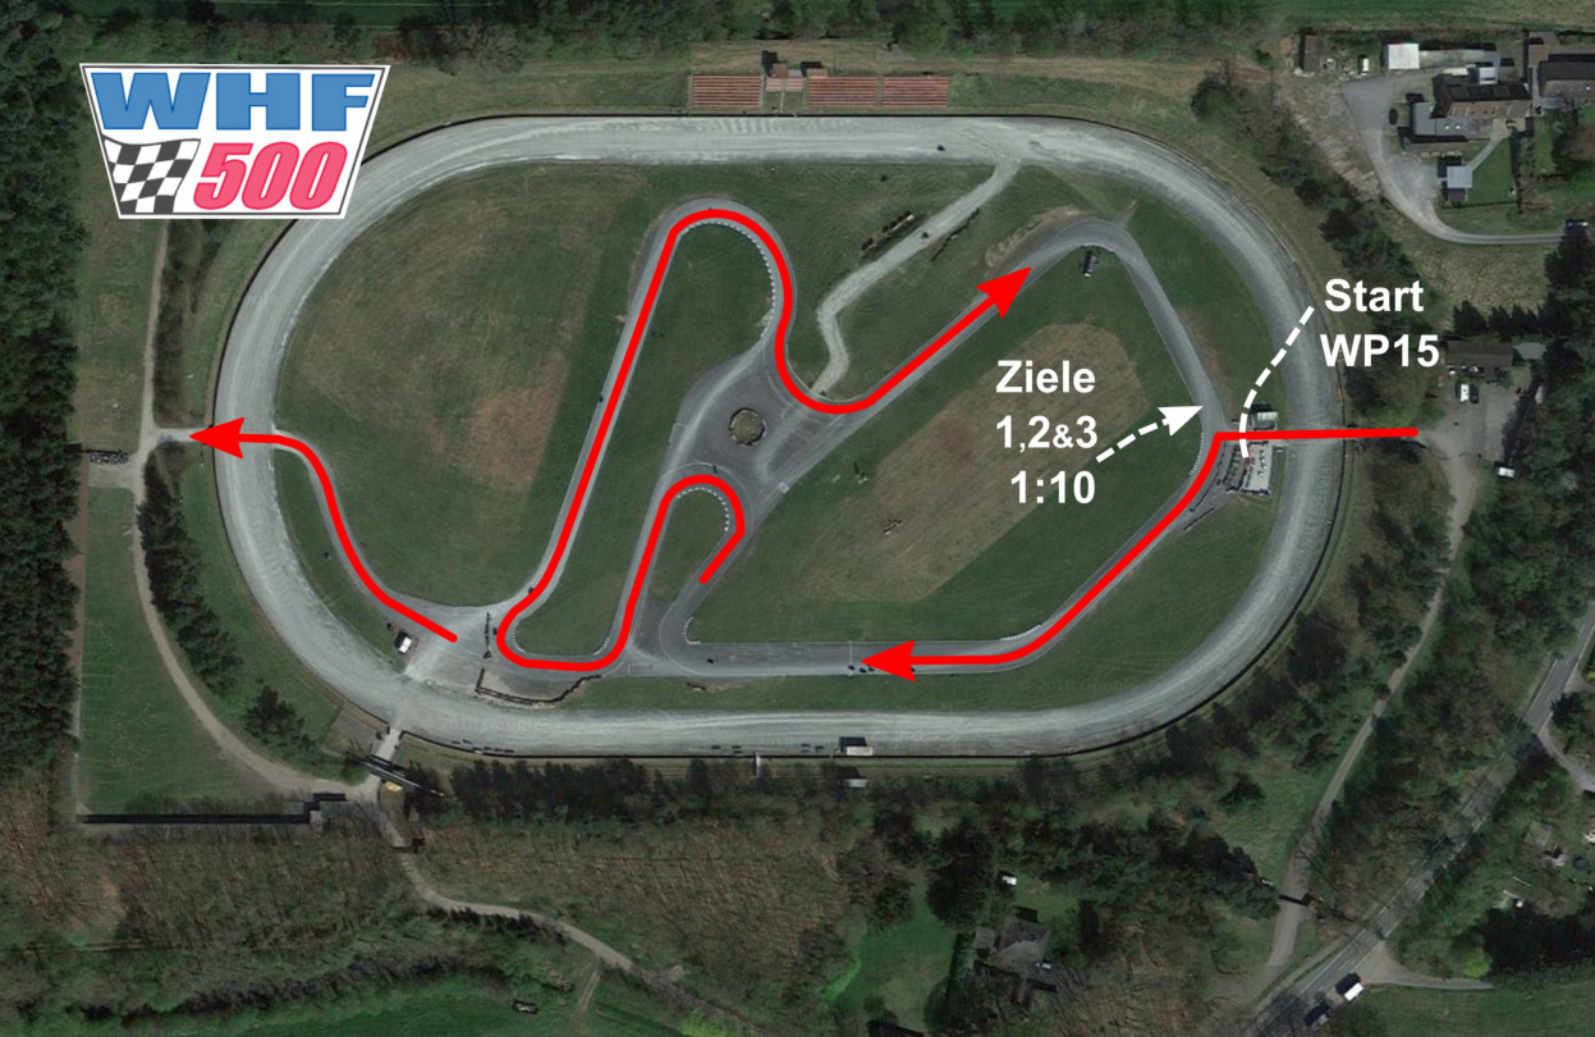

Seite 37

WP 14 Selbststart
2 Minuten nach Restart
aus der Kaffee & Kuchen - Pause
Haus Notbeck

Ziel
14:00

Maßstab 1:33.000

Haus Notbeck
die Sandfläche darf
nicht befahren werden

Seite 38

Hier - Tankstelle
bis zum Ziel 50 km

Maßstab 1:33.000

ZK 15

Verkehrsübungsplatz

Seite 39

Maßstab 1:33.000

Berhorn

Seite 40

HARSEWINKEL

Ziel

Maßstab 1:33.000