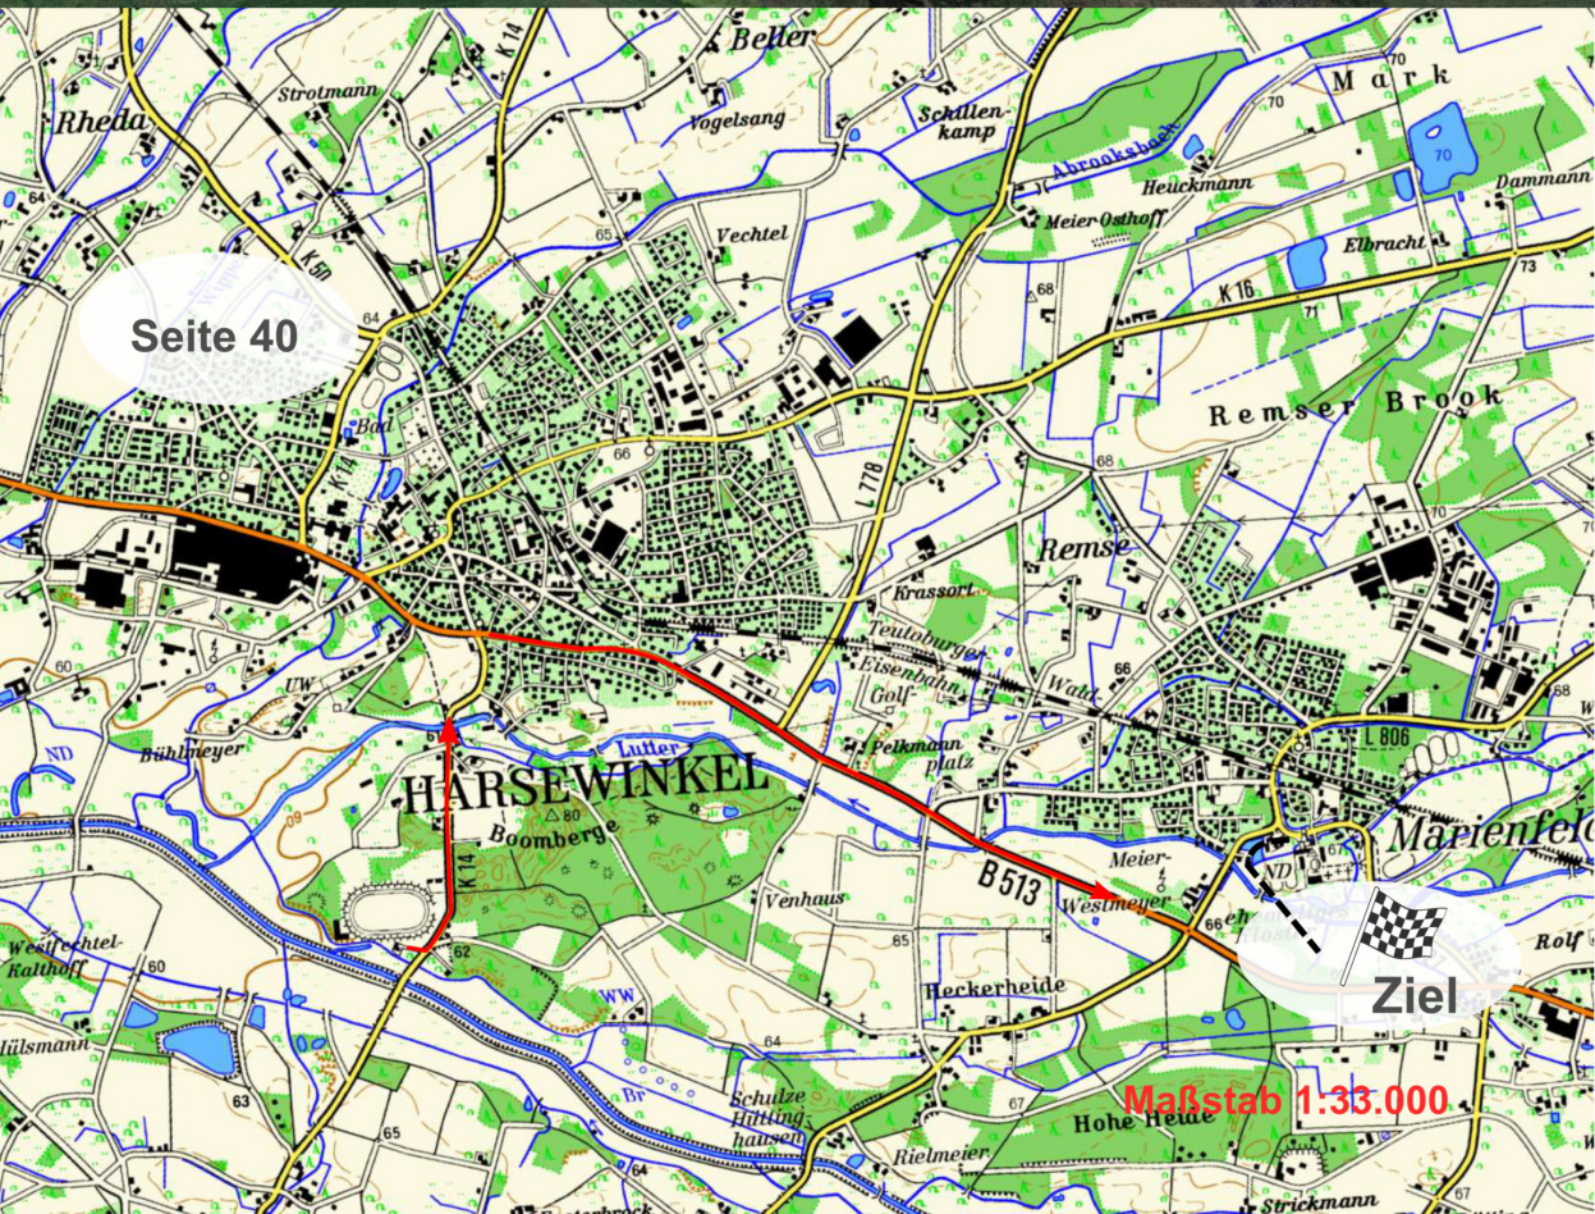

Seite 37

WP 14 Selbststart
2 Minuten nach Restart
aus der Kaffee & Kuchen - Pause
Haus Notbeck

Ziel
14:00

Maßstab 1:33.000

Haus Notbeck
die Sandfläche darf
nicht befahren werden

Seite 38

Hier - Tankstelle
bis zum Ziel 50 km

Maßstab 1:33.000

ZK 15

Verkehrsübungsplatz

Seite 39

Maßstab 1:33.000

Berhorn

Seite 40

HARSEWINKEL