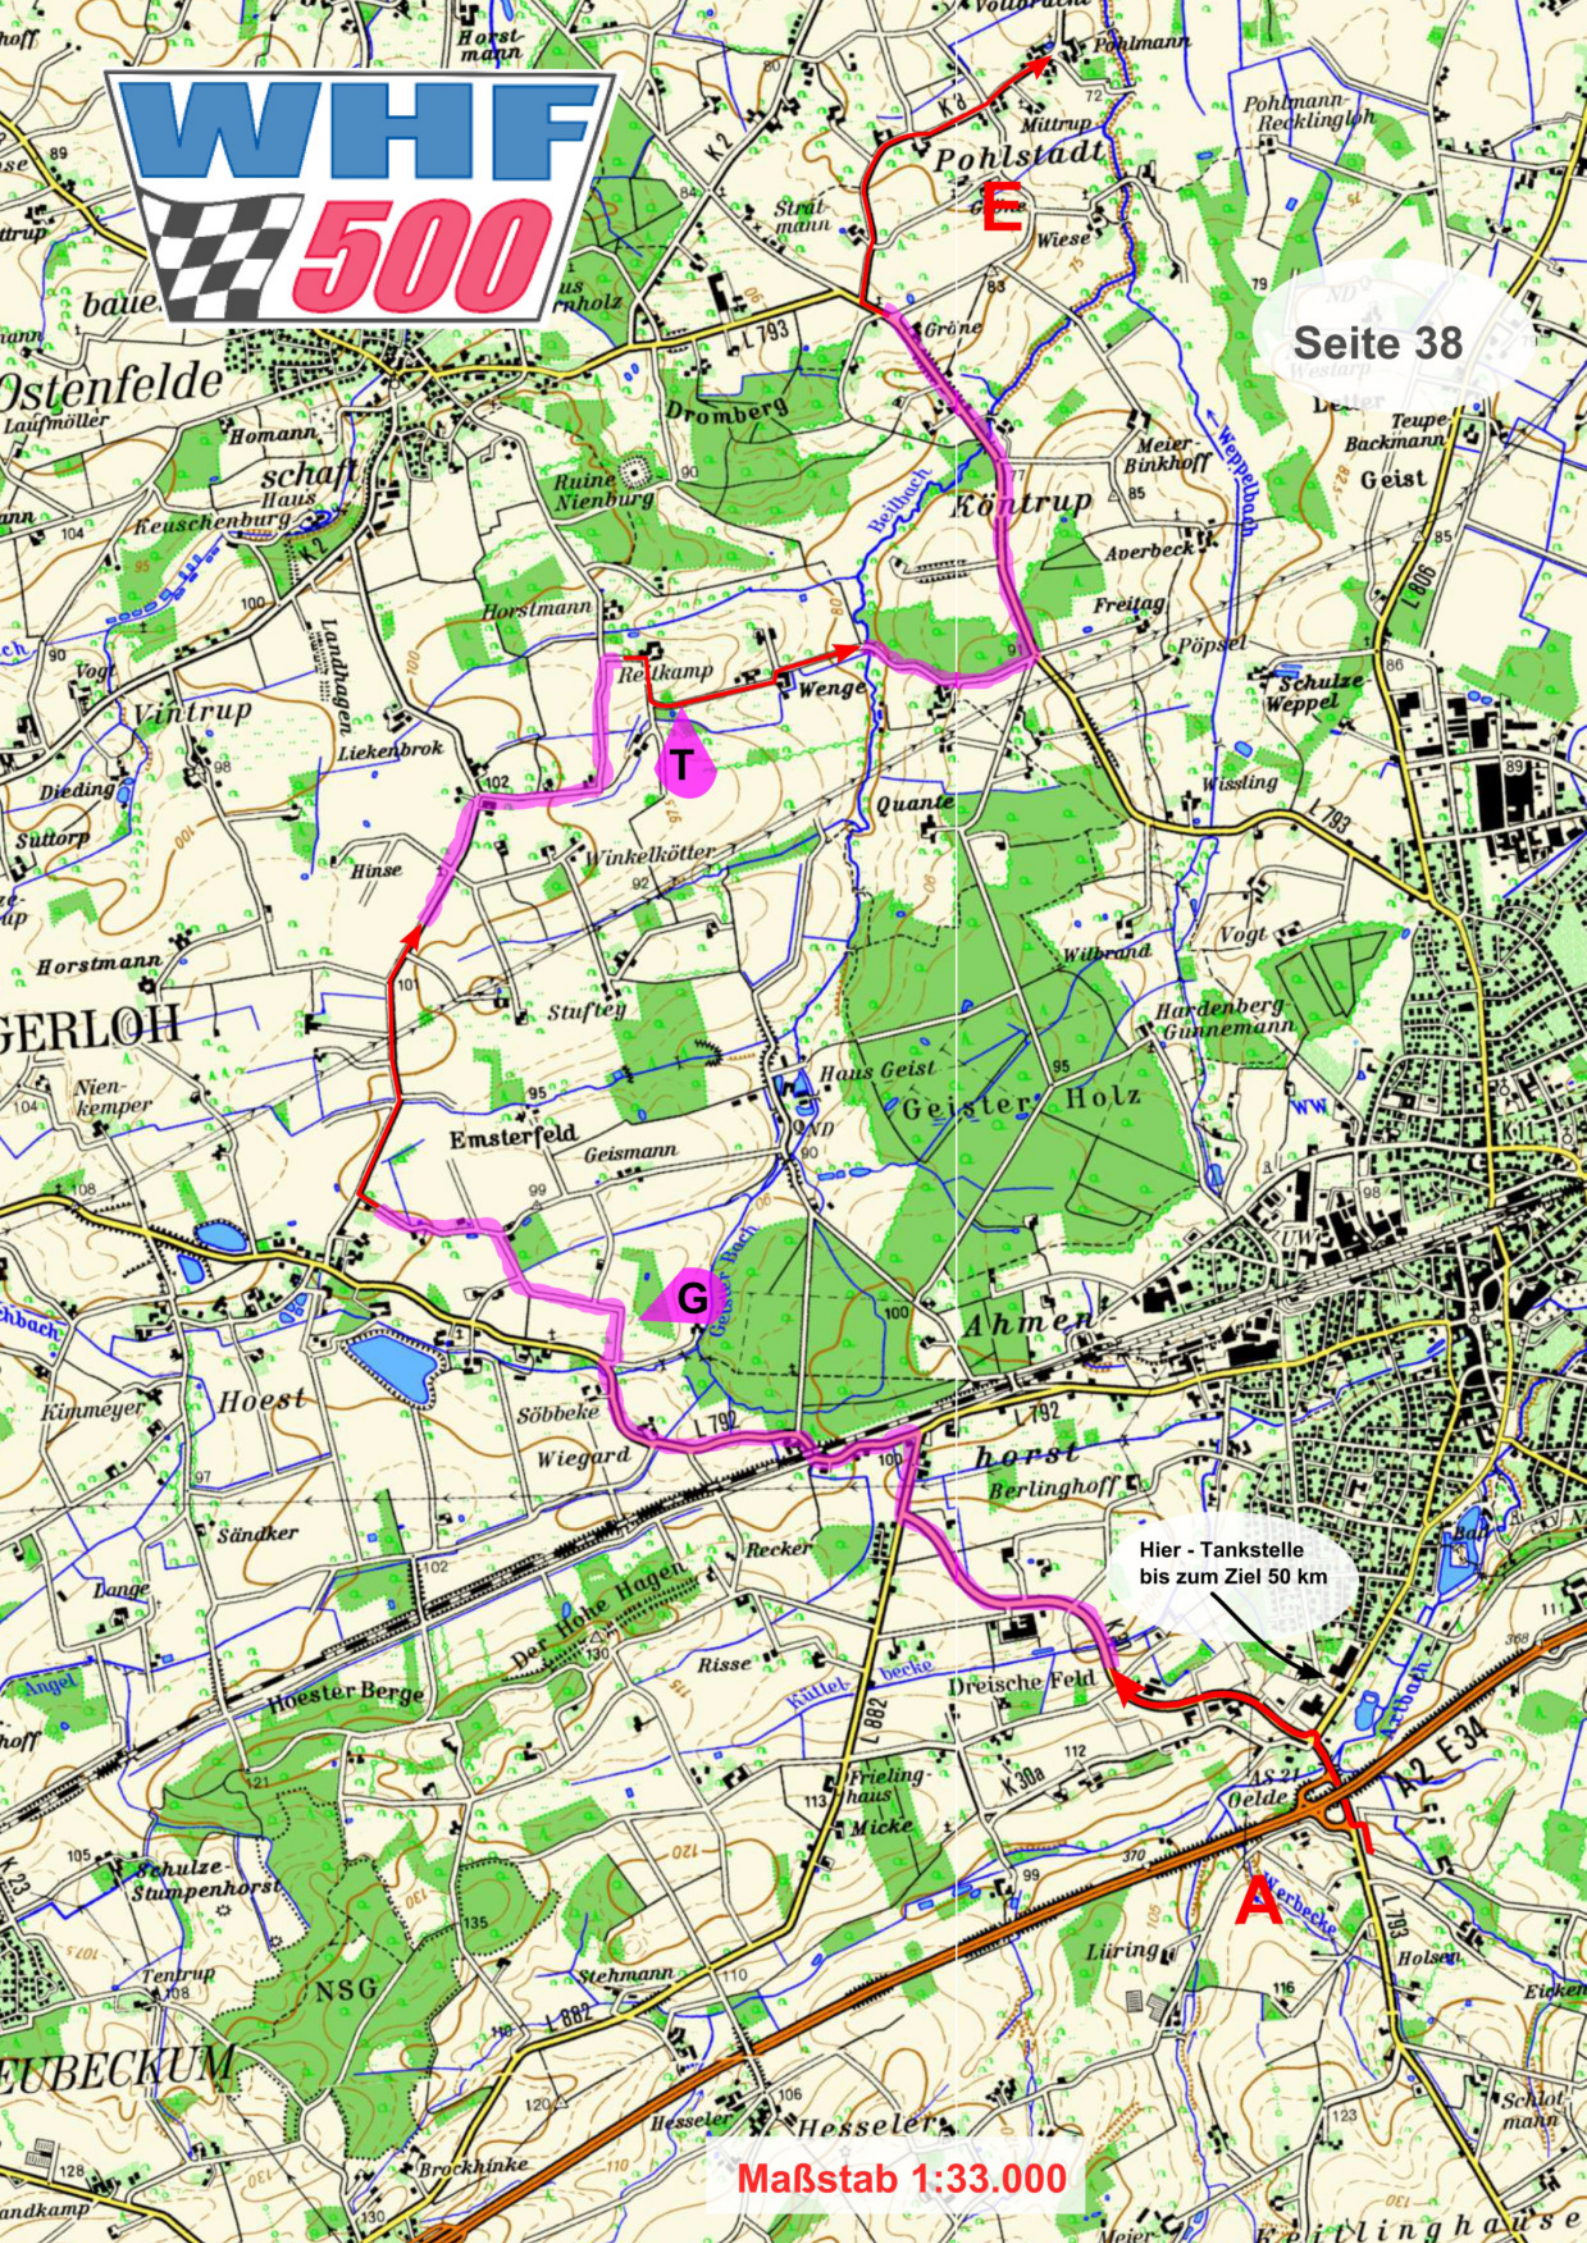

Bordbuch "touring" 4

4. ADAC Westfälische Herbstfahrt

4 Bordbuchseiten/Kartenblätter

LÖSUNG

Seite 37

WP 14 Selbststart
2 Minuten nach Restart
aus der Kaffee & Kuchen - Pause
Haus Nottbeck

Ziel
14:00

Maßstab 1:33.000

Haus Nottbeck
die Sandfläche darf
nicht befahren werden

Seite 38

Maßstab 1:33.000

ZK 15

Verkehrsübungsplatz

Seite 39

Maßstab 1:33.000

Berhorn