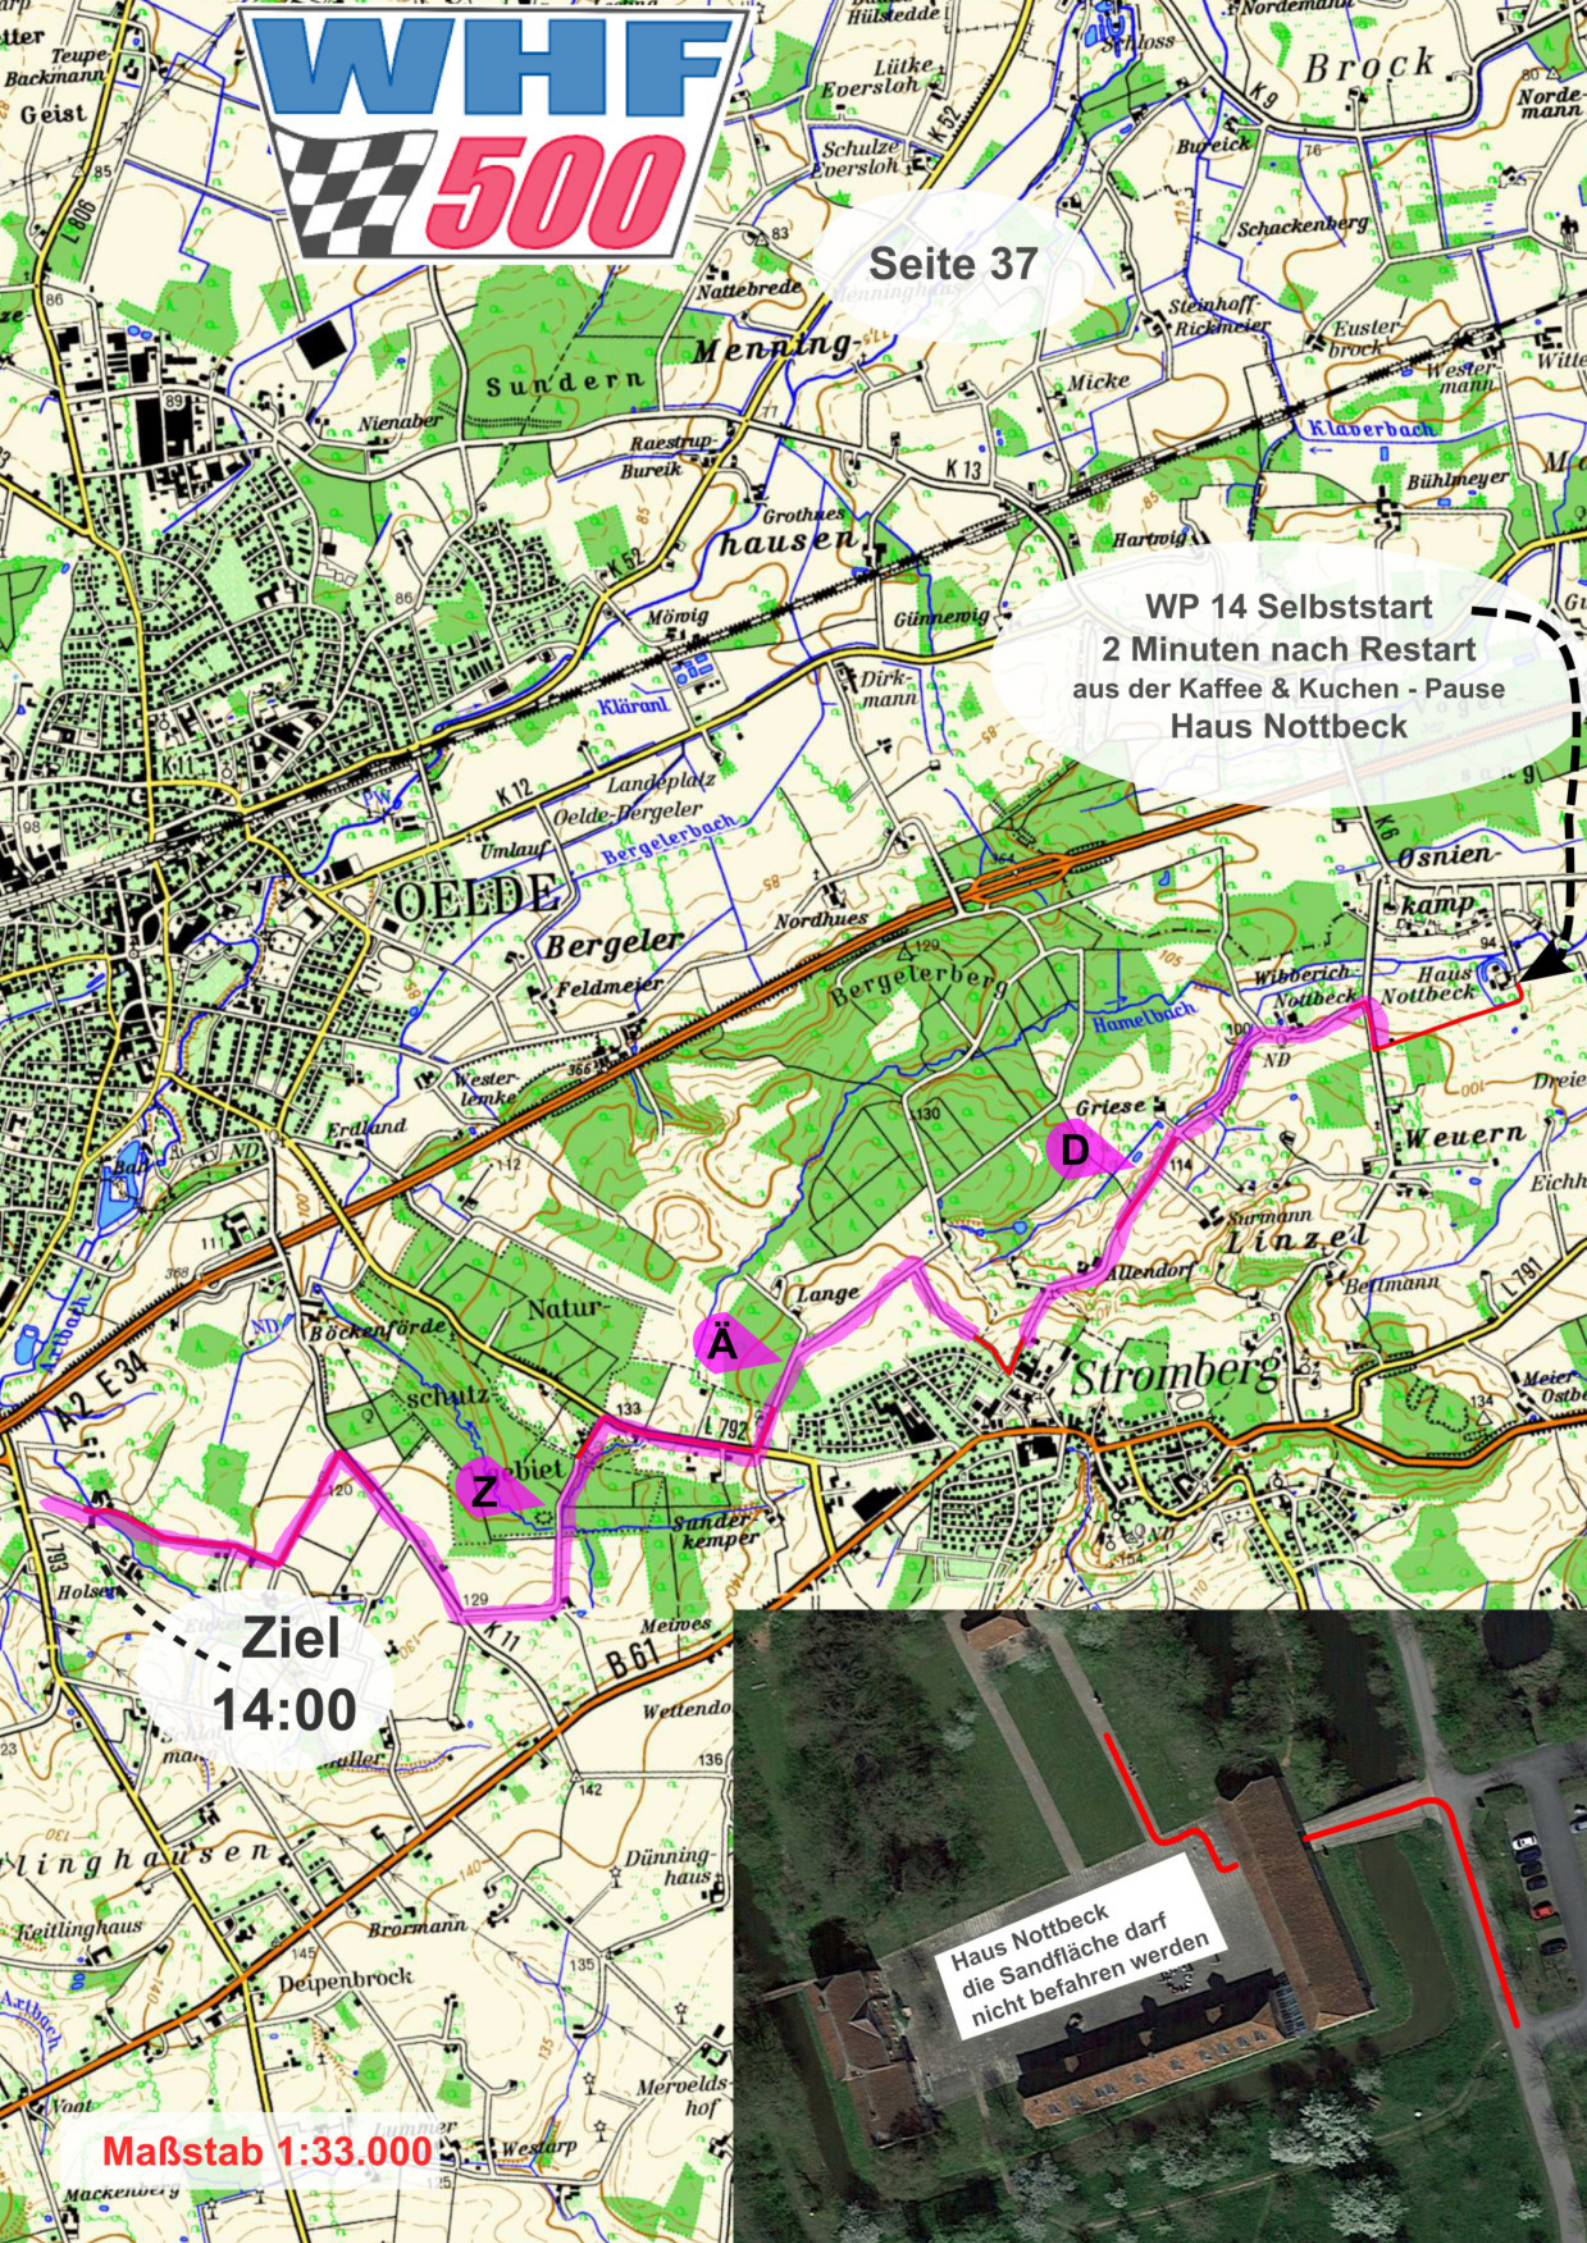

Bordbuch "touring" 4

4. ADAC Westfälische Herbstfahrt

4 Bordbuchseiten/Kartenblätter

LÖSUNG

Seite 37

WP 14 Selbststart
2 Minuten nach Restart
aus der Kaffee & Kuchen - Pause
Haus Nottbeck

Ziel
14:00

Maßstab 1:33.000

Haus Nottbeck
die Sandfläche darf
nicht befahren werden

Seite 38

Maßstab 1:33.000

ZK 15

Verkehrsübungsplatz

Seite 39

Maßstab 1:33.000

Berhorn