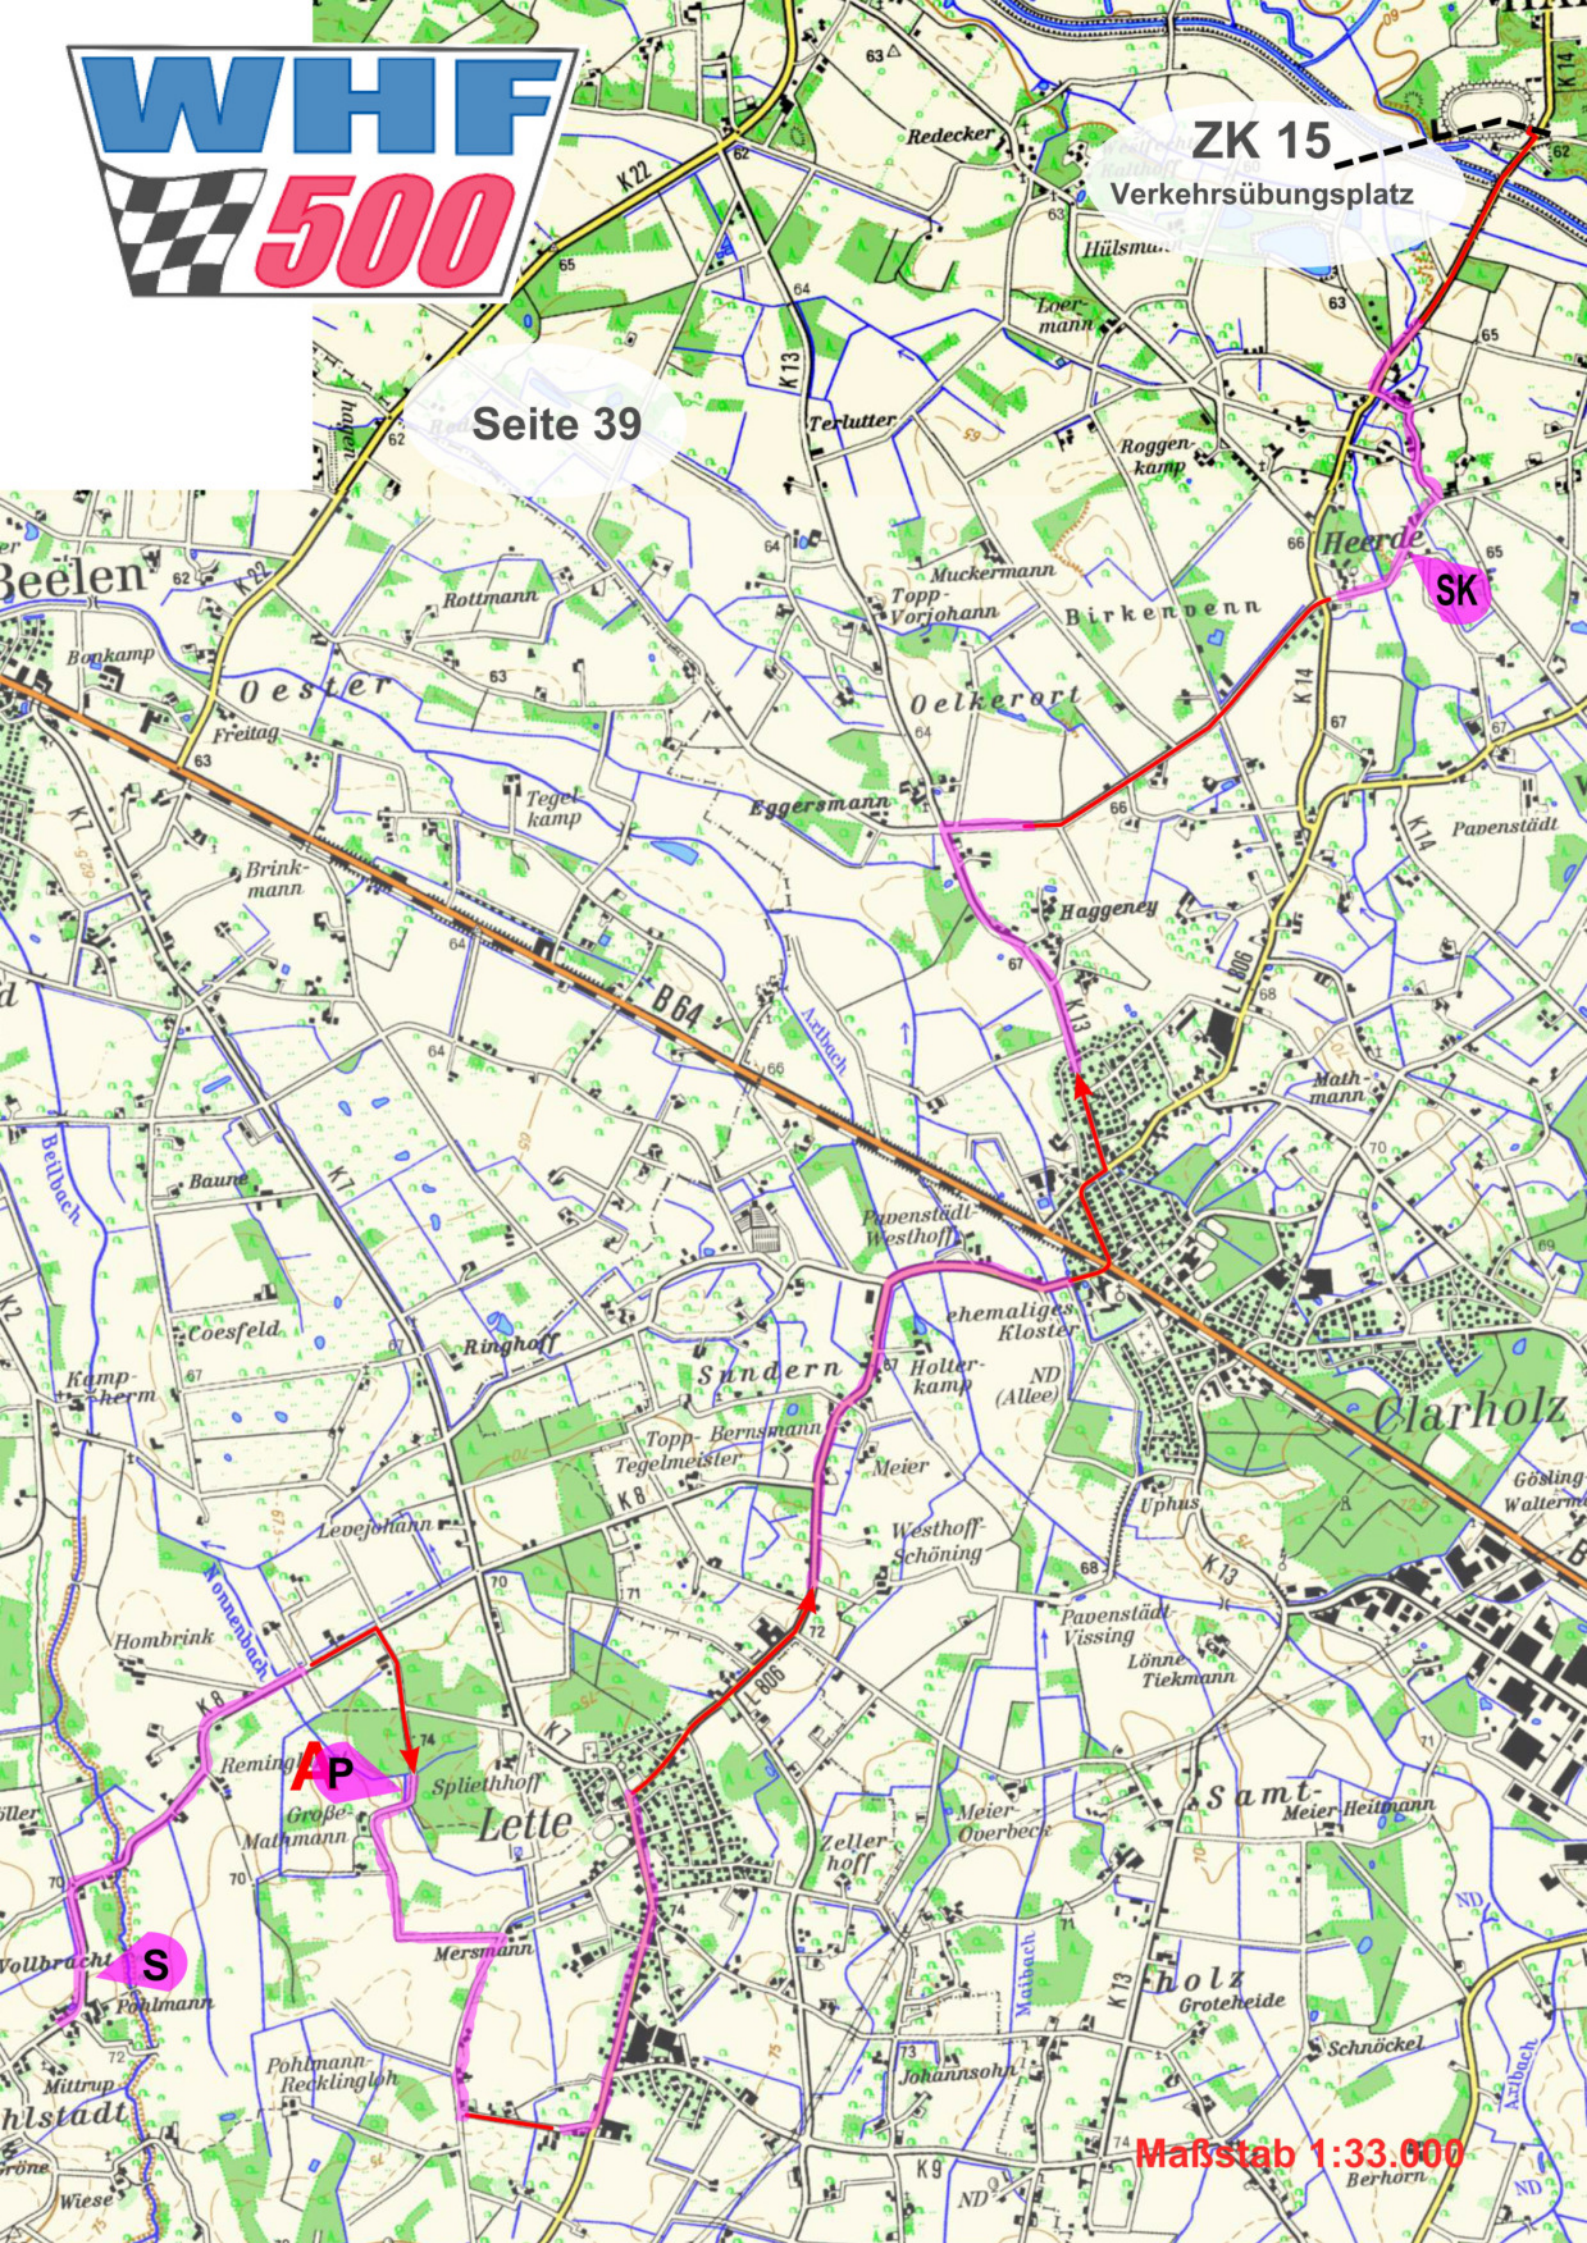

Bordbuch "touring" 4

4. ADAC Westfälische Herbstfahrt

4 Bordbuchseiten/Kartenblätter

LÖSUNG

Seite 37

WP 14 Selbststart
2 Minuten nach Restart
aus der Kaffee & Kuchen - Pause
Haus Nottbeck

Ziel
14:00

Maßstab 1:33.000

Haus Nottbeck
die Sandfläche darf
nicht befahren werden

Seite 38

Maßstab 1:33.000

ZK 15

Verkehrsübungsplatz

Seite 39

Maßstab 1:33.000

Berhorn